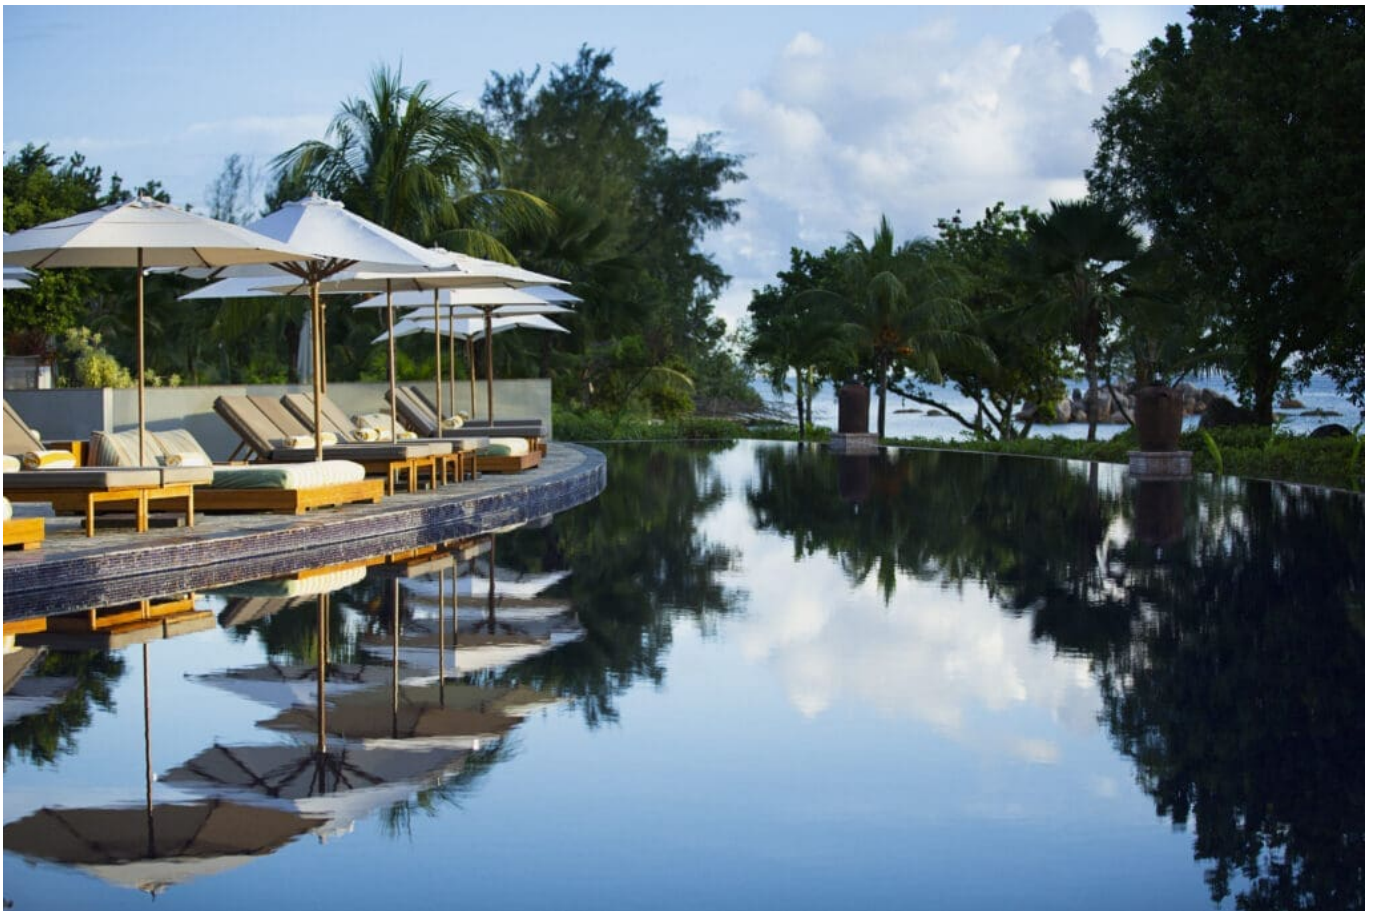

Raffles Seychelles

Situada en Praslin con playas de arena blanca y colinas verdes

 DESDE 5793€

 9 DÍAS

Itinerario

Día 1 ESPAÑA-SEYCHELLES

Salida en vuelo de línea regular con destino Seychelles. Noche a bordo.